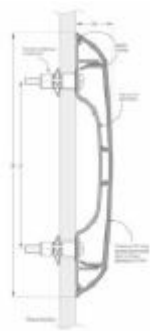

### PROFIL'INOX 50 / 30

- Cornières adhésivées en Inox brossé 304L de qualité alimentaire, avec angle de 90° (cote interne largeur d'ailes 50 x 50 mm ou 30 x 30 mm).
- Ép. x L : 10/10<sup>e</sup> x 2,50 m.

## Pare-chocs et plaques

### Gammes

Gamme de pare-chocs en PVC clips ou sur rail continu en aluminium :

- Linea'Punch Neo
- Impact

Gamme de plaques de protection adhésives en PVC :

- Contact

### LINEA'PUNCH NEO

- Pare-chocs en PVC antibactérien matifié et coloré dans la masse avec bossage central.
- Réaction au feu : Classement M1 (Bs2d0).
- Ép. x H x L : 25 mm x 180 mm x 4,00 m.
- Fixation sur clip en aluminium (option rail continu en aluminium, L 4,00 m).
- Disponible en 31 coloris