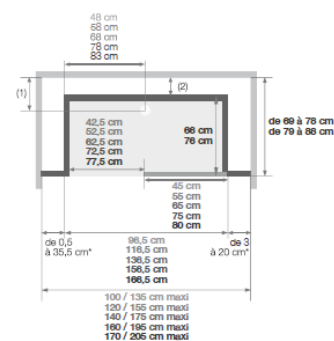

Installation en niche

Installation réversible gauche/droite