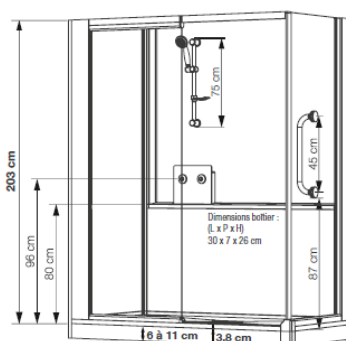

• Version mixte

- Hauteur d'évacuation pour une pose sans pieds réglables : - 3 cm (Évacuation à encastrer sur 7,5 cm)
- Hauteur d'évacuation pour une pose avec pieds réglables : de 3 à 8 cm