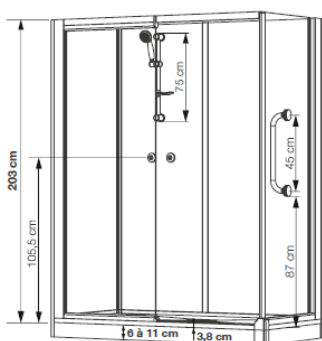

• Version haute

- Hauteur d'évacuation pour une pose sans pieds réglables : - 3 cm (Évacuation à encastrer sur 7,5 cm)
- Hauteur d'évacuation pour une pose avec pieds réglables : de 3 à 8 cm