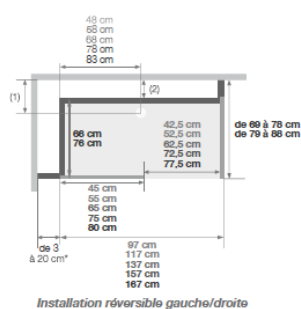

Installation en angle

Installation réversible gauche/droite