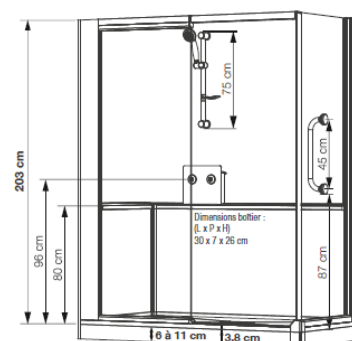

• Version basse

- Hauteur d'évacuation pour une pose sans pieds réglables : - 3 cm (Évacuation à encastrer sur 7,5 cm)
- Hauteur d'évacuation pour une pose avec pieds réglables : de 3 à 8 cm

Options

- En option :
  - siège rabattable,
  - porte coulissante en verre transparent 8 mm,
  - barre de maintien à coller,
  - barre de maintien à visser,
  - fileur périphérique de finition (pour les versions hautes),
  - kit rallonge pour rehausse du receveur (hauteur totale de 14,8 à 19,8 cm),
  - mitigeur mécanique,
  - mitigeur thermostatique,
  - rampe d'accès,
  - rampe d'accès avec revêtement antidérapant,
  - pompe de relevage.